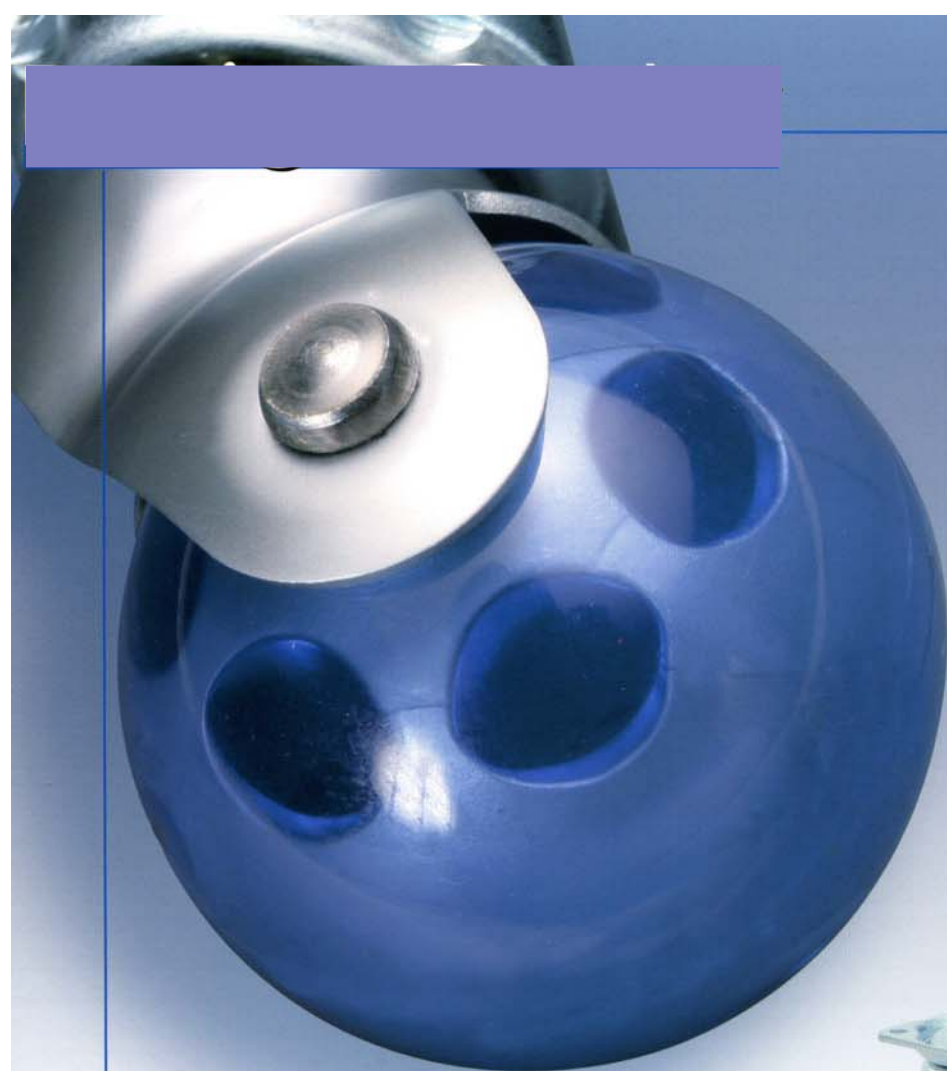

金具材質	鉄
キャスタータイヤ部	アクリル
キャスターリング部	ポリウレタン
商品重量	300g
耐荷重	40kg
値段	¥1100

特別価格¥396
(税込¥427)

ストッパー付

(4) アクリル75S

金具材質	鉄
キャスタータイヤ部	アクリル
キャスターリング部	ポリウレタン
商品重量	300g
耐荷重	40kg
値段	¥1240

特別価格¥447
(税込¥482)

- ・在庫数に限りがございますので問い合わせ、ご注文時にご確認お願い致します。
- ・アウトレット品ですので、多少傷がある場合もございます。予めご了承ください。